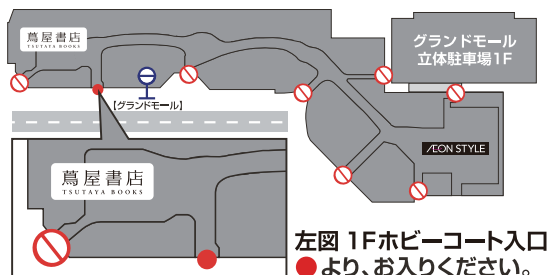

## ＜開催場所＞ イオンシネマ幕張新都心

ご来店は海浜幕張駅より路線バスが便利です。

TEL 043-213-3500 (音声自動ダイヤル)

JR 京葉線「海浜幕張駅」よりバスで約8分(現金100円/IC165円)

〒261-8535 千葉県千葉市美浜区豊砂1-1

JR 総武線・京成線「幕張本郷駅」よりバスで約19分(現金220円/IC216円)

イオンモール幕張新都心 グランドモール3階

### ■路線バスでお越しのお客様

### ■車でお越しのお客様

駐車場ゲート05からご入りいただき、グランドモール4F駐車場Eゾーンにお停めいただくと便利です。