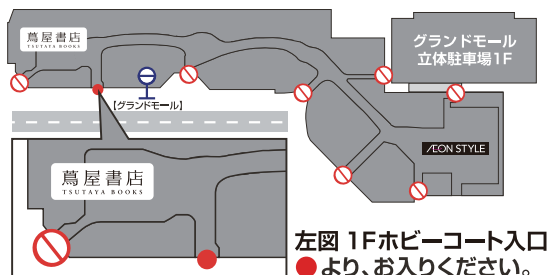

「新月」、目には見えぬ月、しかし闇の中にその同じ引力を持ってしかと存在する月。

東北の新月：宮城、岩手、福島の人々の声。

＜開催場所＞ イオンシネマ幕張新都心

ご来店は海浜幕張駅より路線バスが便利です。

TEL 043-213-3500 (音声自動ダイヤル)

JR 京葉線「海浜幕張駅」よりバスで約8分(現金100円/IC165円)

〒261-8535 千葉県千葉市美浜区豊砂1-1

JR 総武線・京成線「幕張本郷駅」よりバスで約19分(現金220円/IC216円)

イオンモール幕張新都心 グランドモール3階

■路線バスでお越しのお客様

■車で越しのお客様

駐車場ゲート05からご入りいただき、グランドモール4F駐車場Eゾーンにお停めいただくと便利です。